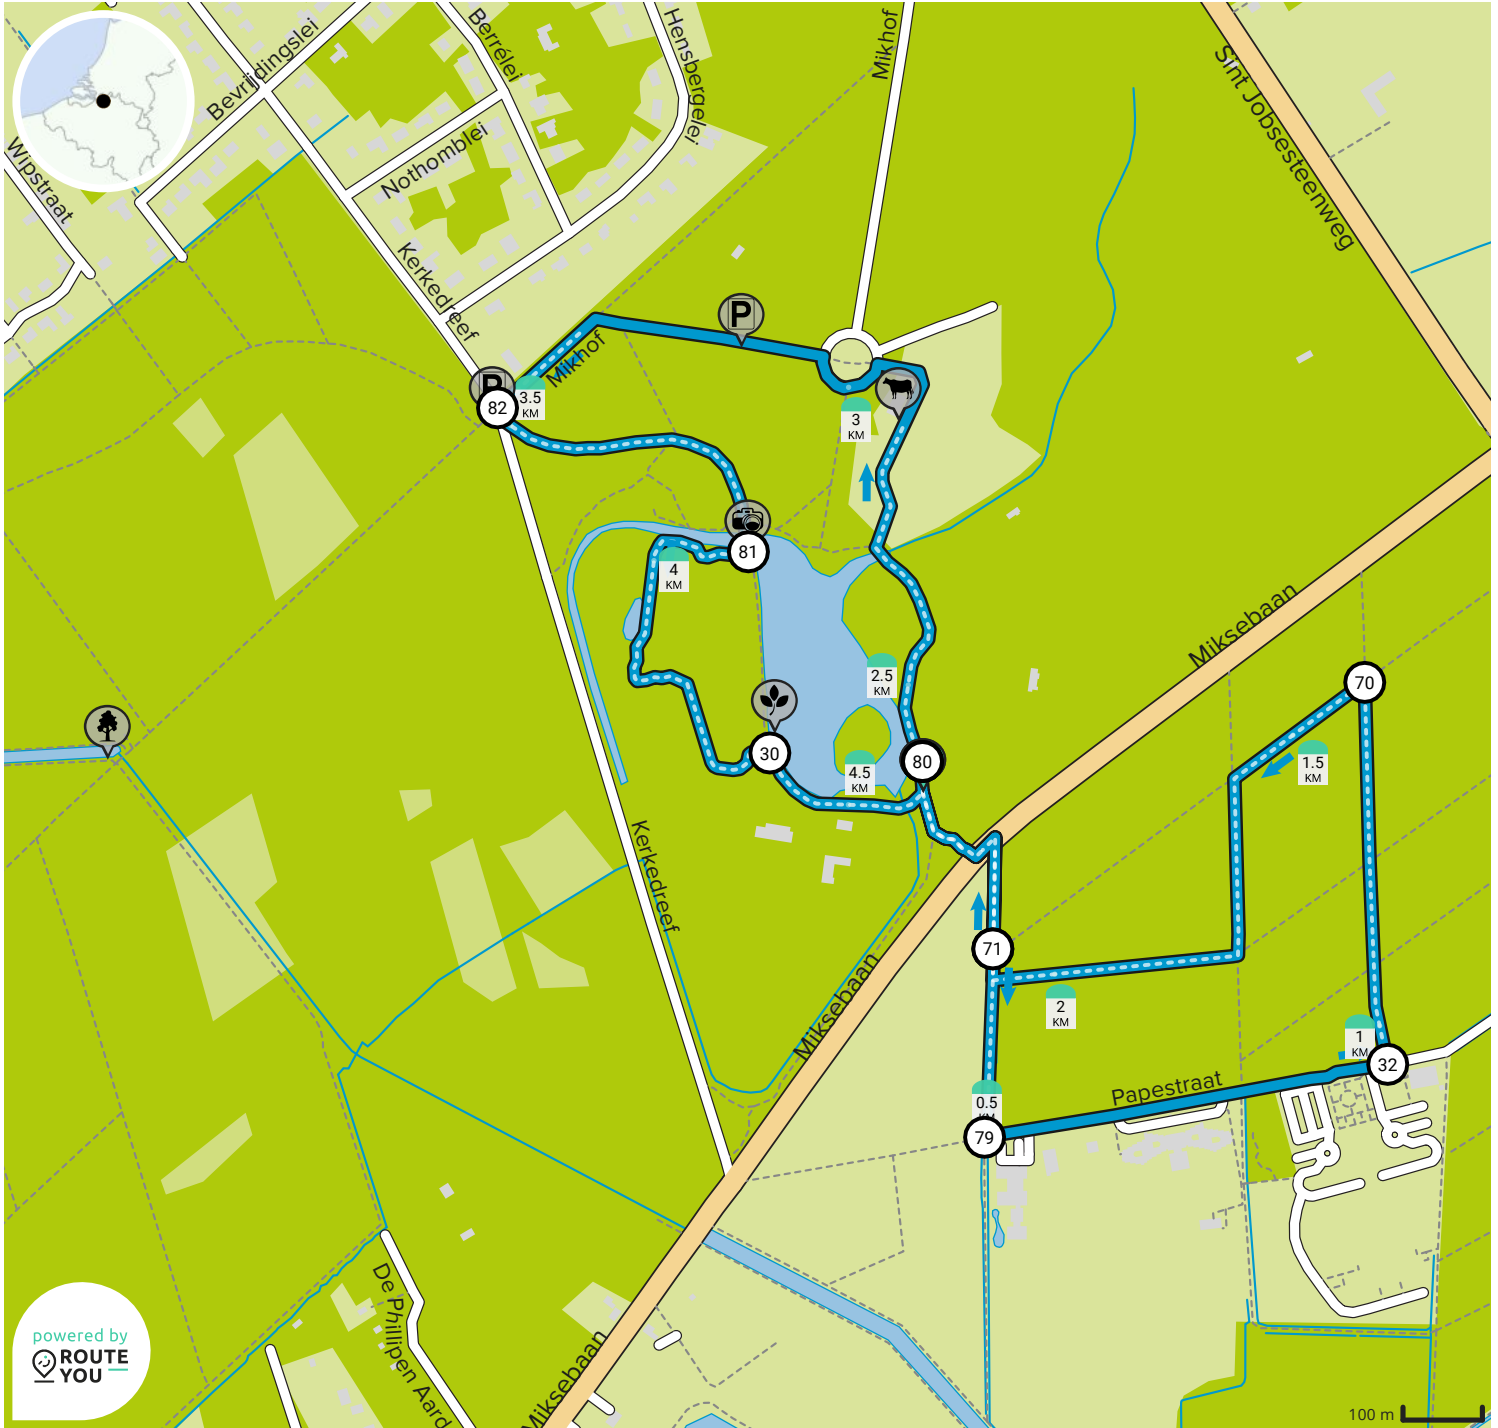

Brasschaat_Natuur_De Mik park en bos_4,5Km

Door Brasschaat toerisme

BEKIJK OP MOBIEL

- Lengte: 4.6 km
- Stijging: 18 m
- Moelijkheidsgraad: 3/10

- Miksebaan, 2930 Brasschaat, België / Belgique / Belgien
- Miksebaan, 2930 Brasschaat, België / Belgique / Belgien

Map Data: © OpenStreetMap Contributors; Cartography: © RouteYou

B R A S S C H A A T