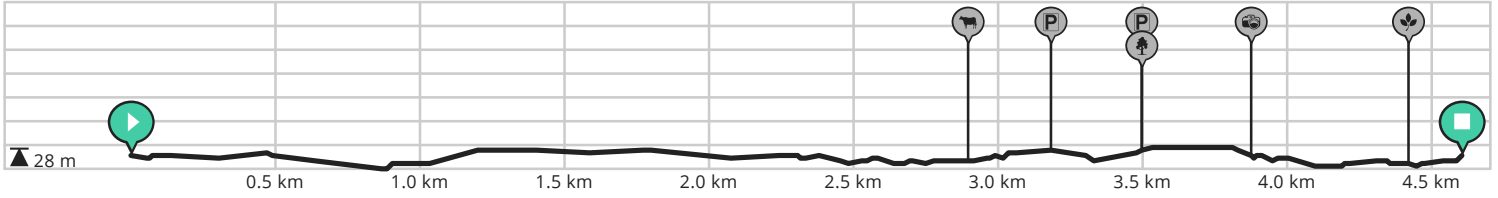

Brasschaat_Natuur_De Mik park en bos_4,5Km

Door Brasschaat toerisme

BEKIJK OP MOBIEL

- Lengte: 4.6 km
- Stijging: 18 m
- Moelijkheidsgraad: 3/10

- Miksebaan, 2930 Brasschaat, België / Belgique / Belgien
- Miksebaan, 2930 Brasschaat, België / Belgique / Belgien