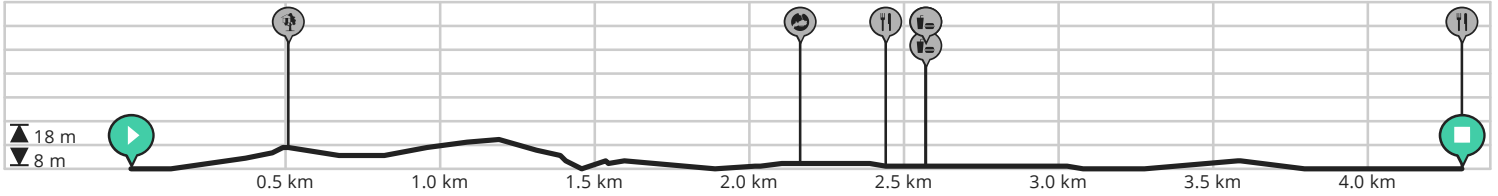

Brasschaat_Natuur_Rustoord & Brusselse bossen_4,2Km

Door Brasschaat toerisme

BEKIJK OP MOBIEL

- ↔ Lengte: 4.3 km
- ↗ Stijging: 15 m
- 📶 Moeilijkheidsgraad: 3/10

- 📍 Fabrikstraat 20, 2930 Brasschaat, België / Belgique / Belgien
- 📍 Fabrikstraat 20, 2930 Brasschaat, België / Belgique / Belgien