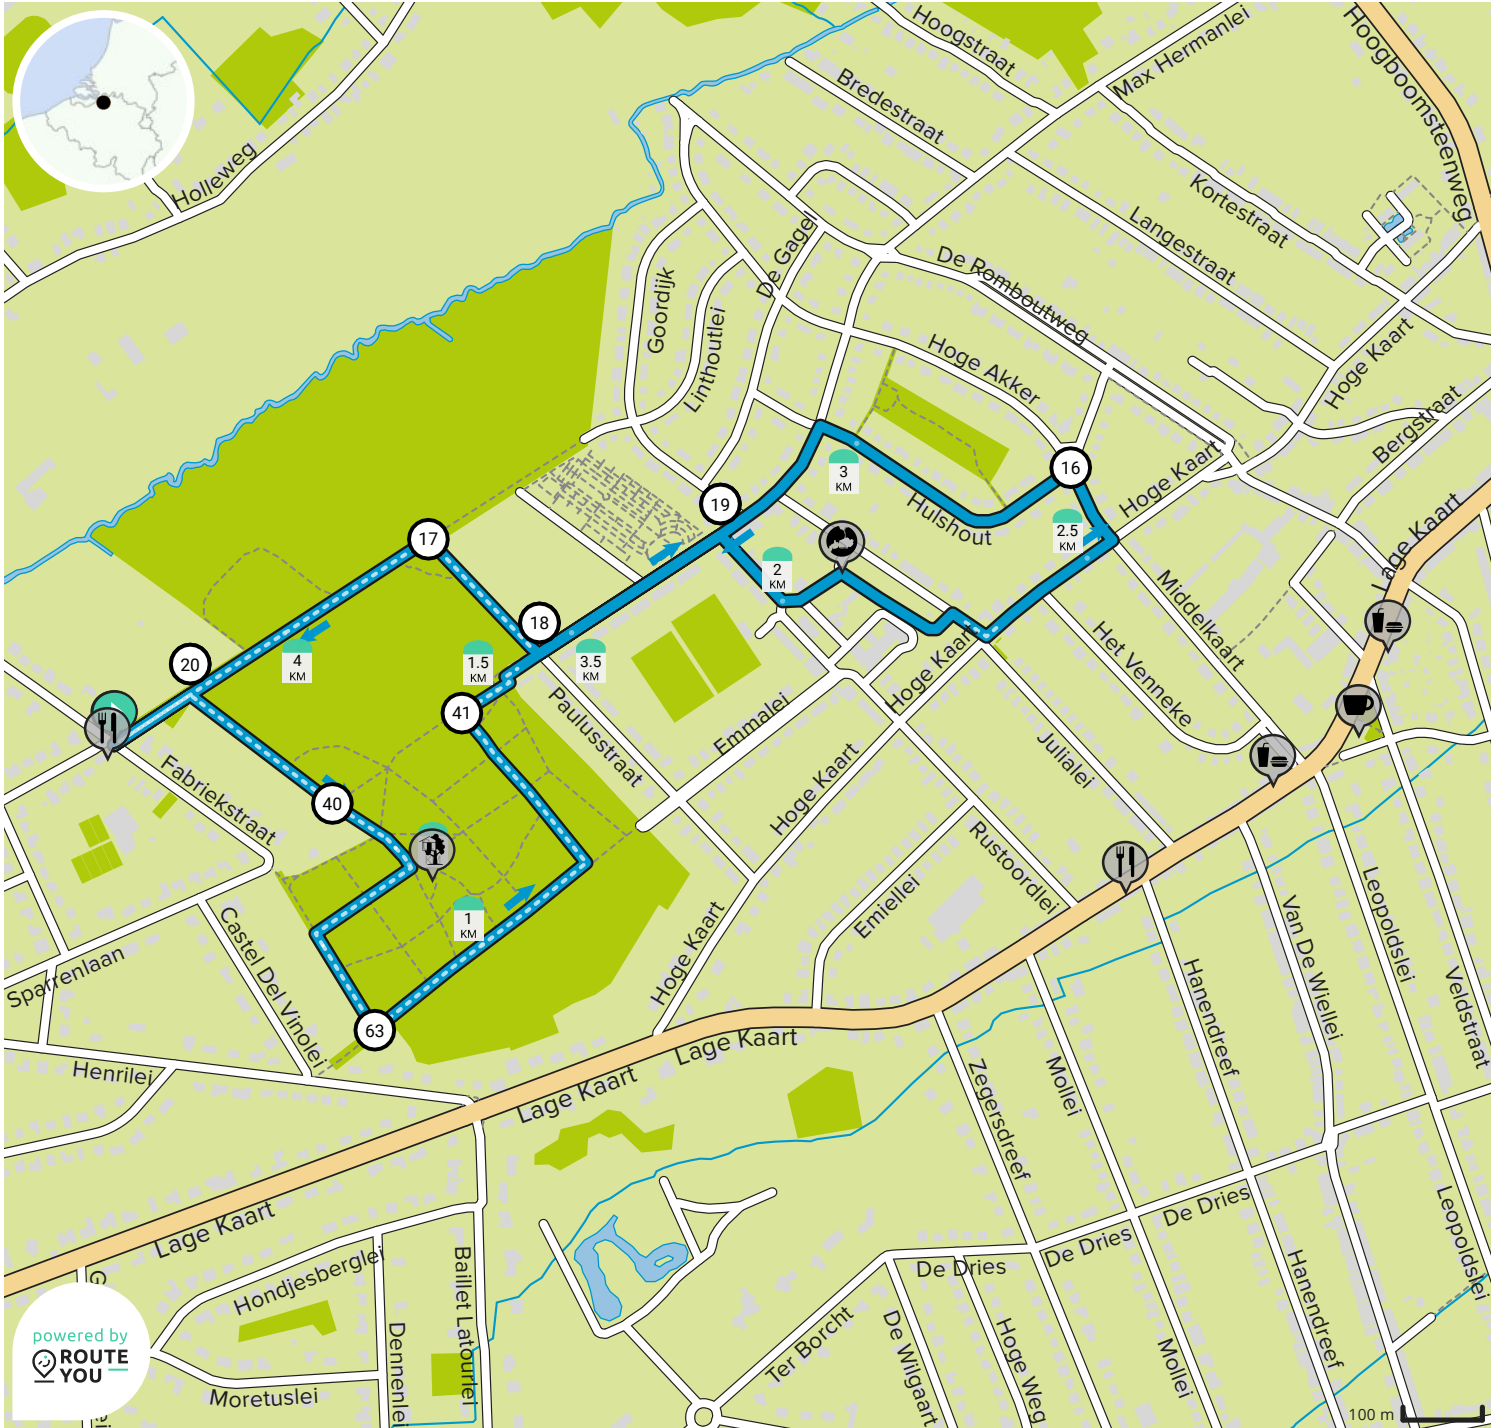

Brasschaat_Natuur_Rustoord & Brusselse bossen_4,2Km

Door Brasschaat toerisme

BEKIJK OP MOBIEL

- ↔ Lengte: 4.3 km
- ↗ Stijging: 15 m
- 📶 Moeilijkheidsgraad: 3/10

- 📍 Fabrikstraat 20, 2930 Brasschaat, België / Belgique / Belgien
- 📍 Fabrikstraat 20, 2930 Brasschaat, België / Belgique / Belgien

Map Data: © OpenStreetMap Contributors; Cartography: © RouteYou

B R A S S C H A A T