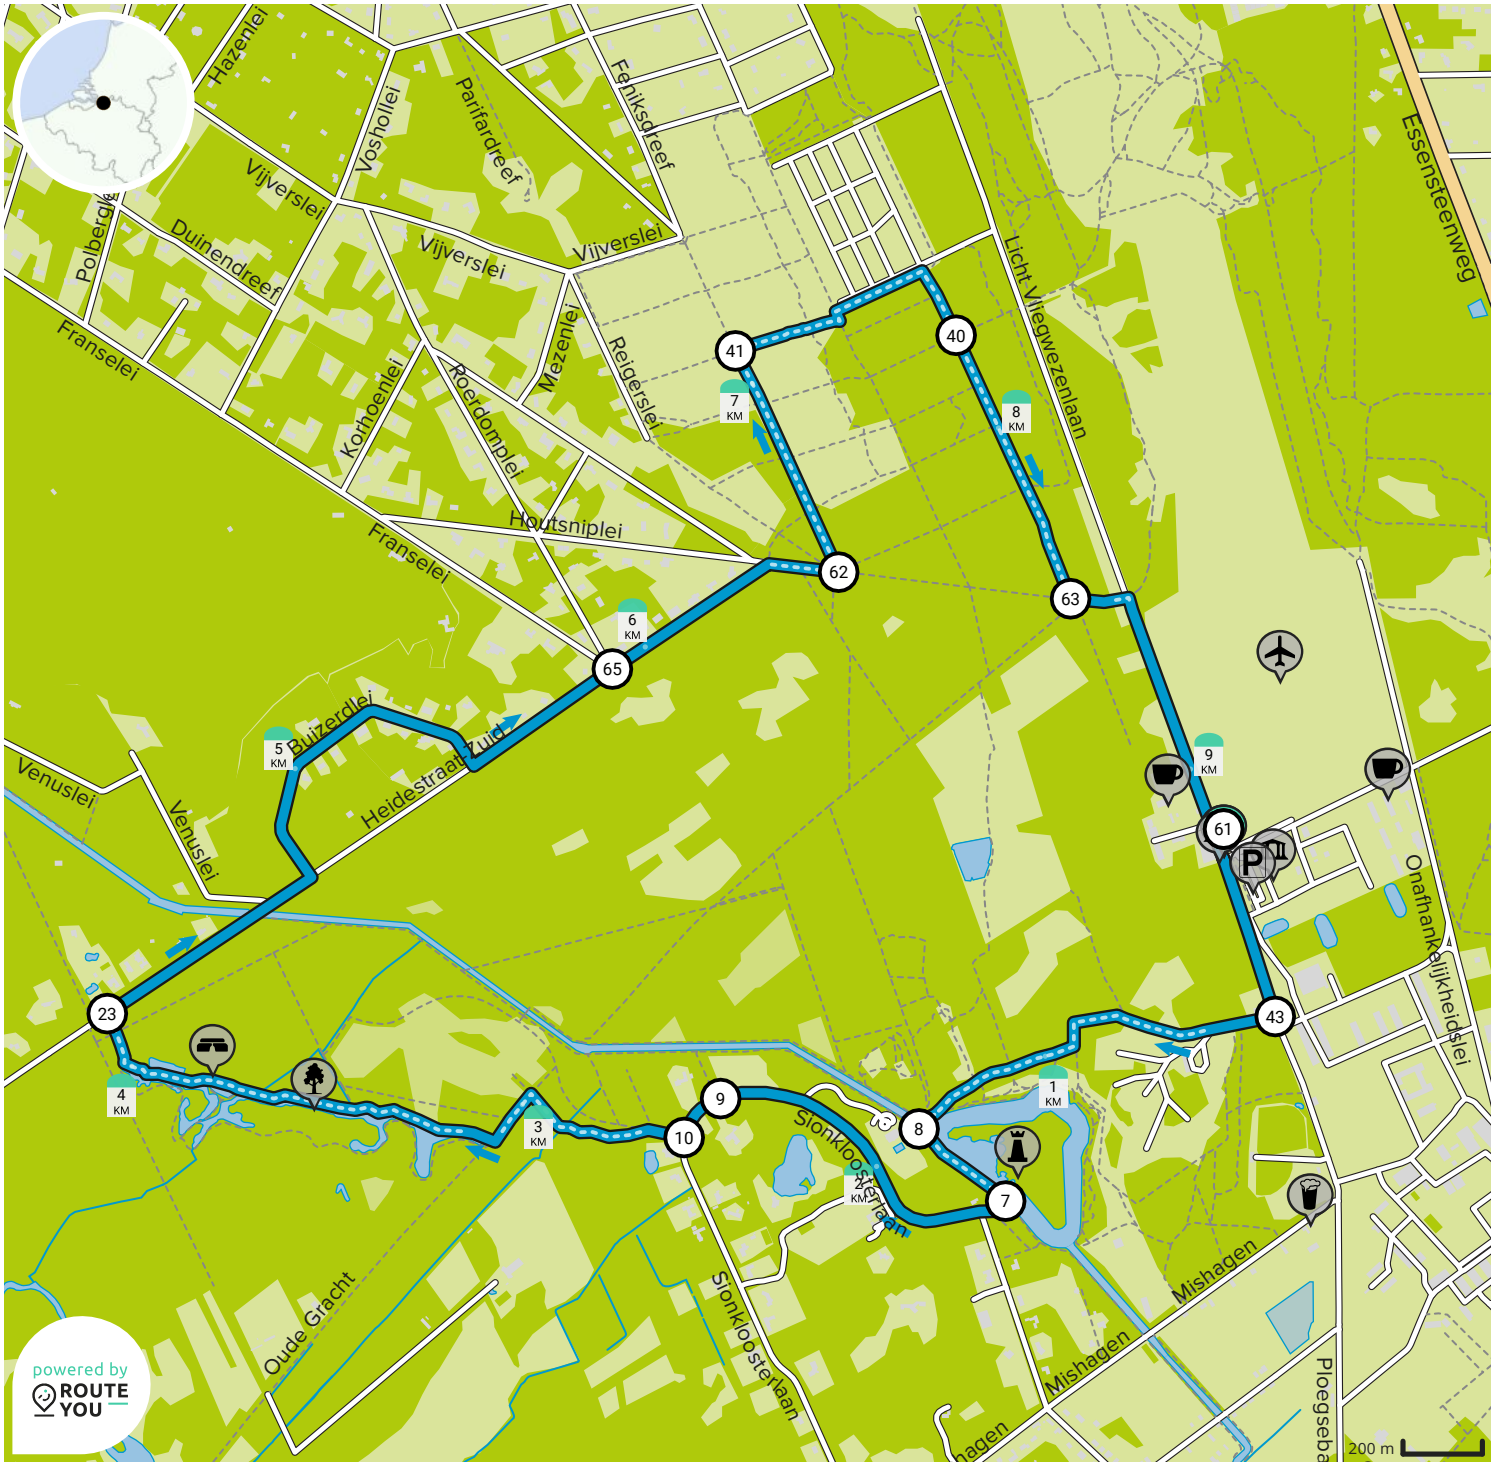

# Brasschaat\_natuur\_langs militair erfgoed\_9Km

Door Brasschaat toerisme

BEKIJK OP MOBIEL

↔ Lengte: 9.2 km

📍 Licht Vliegwezenlaan, 2930 Brasschaat, België

📈 Stijging: 26 m

📍 Licht Vliegwezenlaan, 2930 Brasschaat, België

📊 Moeilijkheidsgraad: 4/10

powered by  
**ROUTE  
YOU**

Map Data: © OpenStreetMap Contributors; Cartography: © RouteYou

B R A S S C H A A T