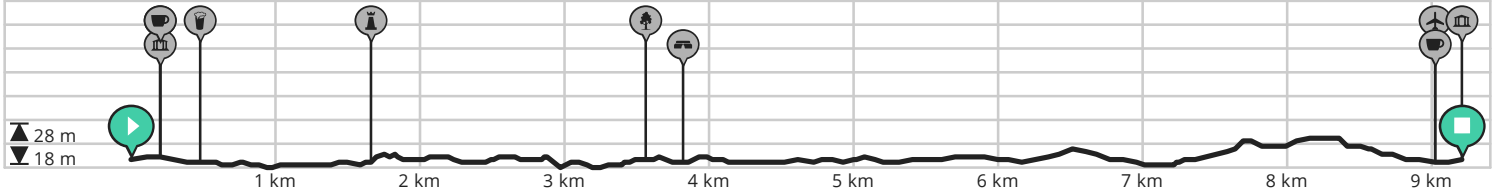

# Brasschaat\_natuur\_langs militair erfgoed\_9Km

Door Brasschaat toerisme

BEKIJK OP MOBIEL

↔ Lengte: 9.2 km

📍 Licht Vliegwezenlaan, 2930 Brasschaat, België

📈 Stijging: 26 m

📍 Licht Vliegwezenlaan, 2930 Brasschaat, België

📊 Moeilijkheidsgraad: 4/10

powered by  
**ROUTE  
YOU**

Map Data: © OpenStreetMap Contributors; Cartography: © RouteYou

B R A S S C H A A T