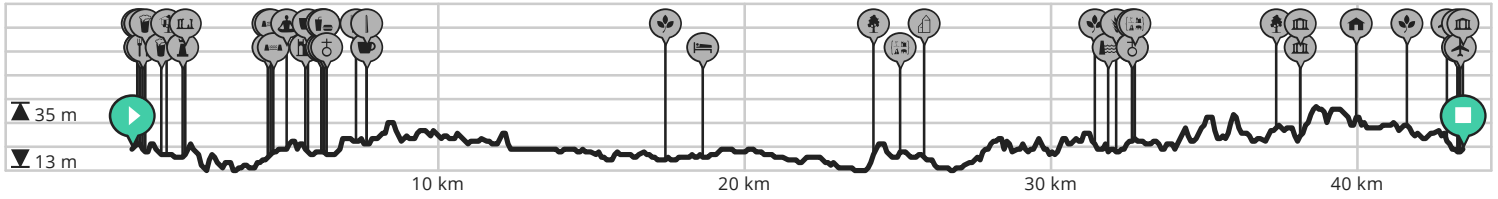

# Brasschaat\_rondom het klein en groot schietveld\_44Km

Door Brasschaat toerisme

BEKIJK OP MOBIEL

↔ Lengte: 43.4 km

📍 Licht Vliegwezenlaan, 2930 Maria-ter-Heide, België

↗ Stijging: 87 m

📍 Licht Vliegwezenlaan, 2930 Maria-ter-Heide, België

📊 Moeilijkheidsgraad: 4/10

Map Data: © OpenStreetMap Contributors; Cartography: © RouteYou

B R A S S C H A A T