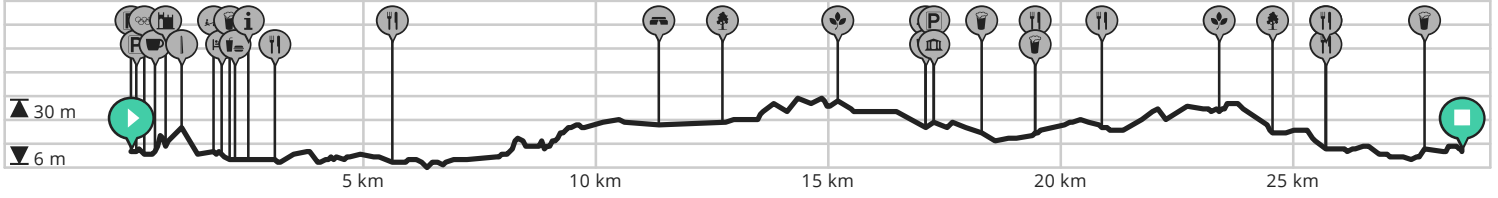

Brasschaat_Ecocycloroute_30Km

Door Brasschaat toerisme

BEKIJK OP MOBIEL

↔ Lengte: 28.6 km

📍 Neteldreef, 2900 Schoten, België

📈 Stijging: 69 m

📍 Neteldreef, 2900 Schoten, België

📊 Moeilijkheidsgraad: 2/10