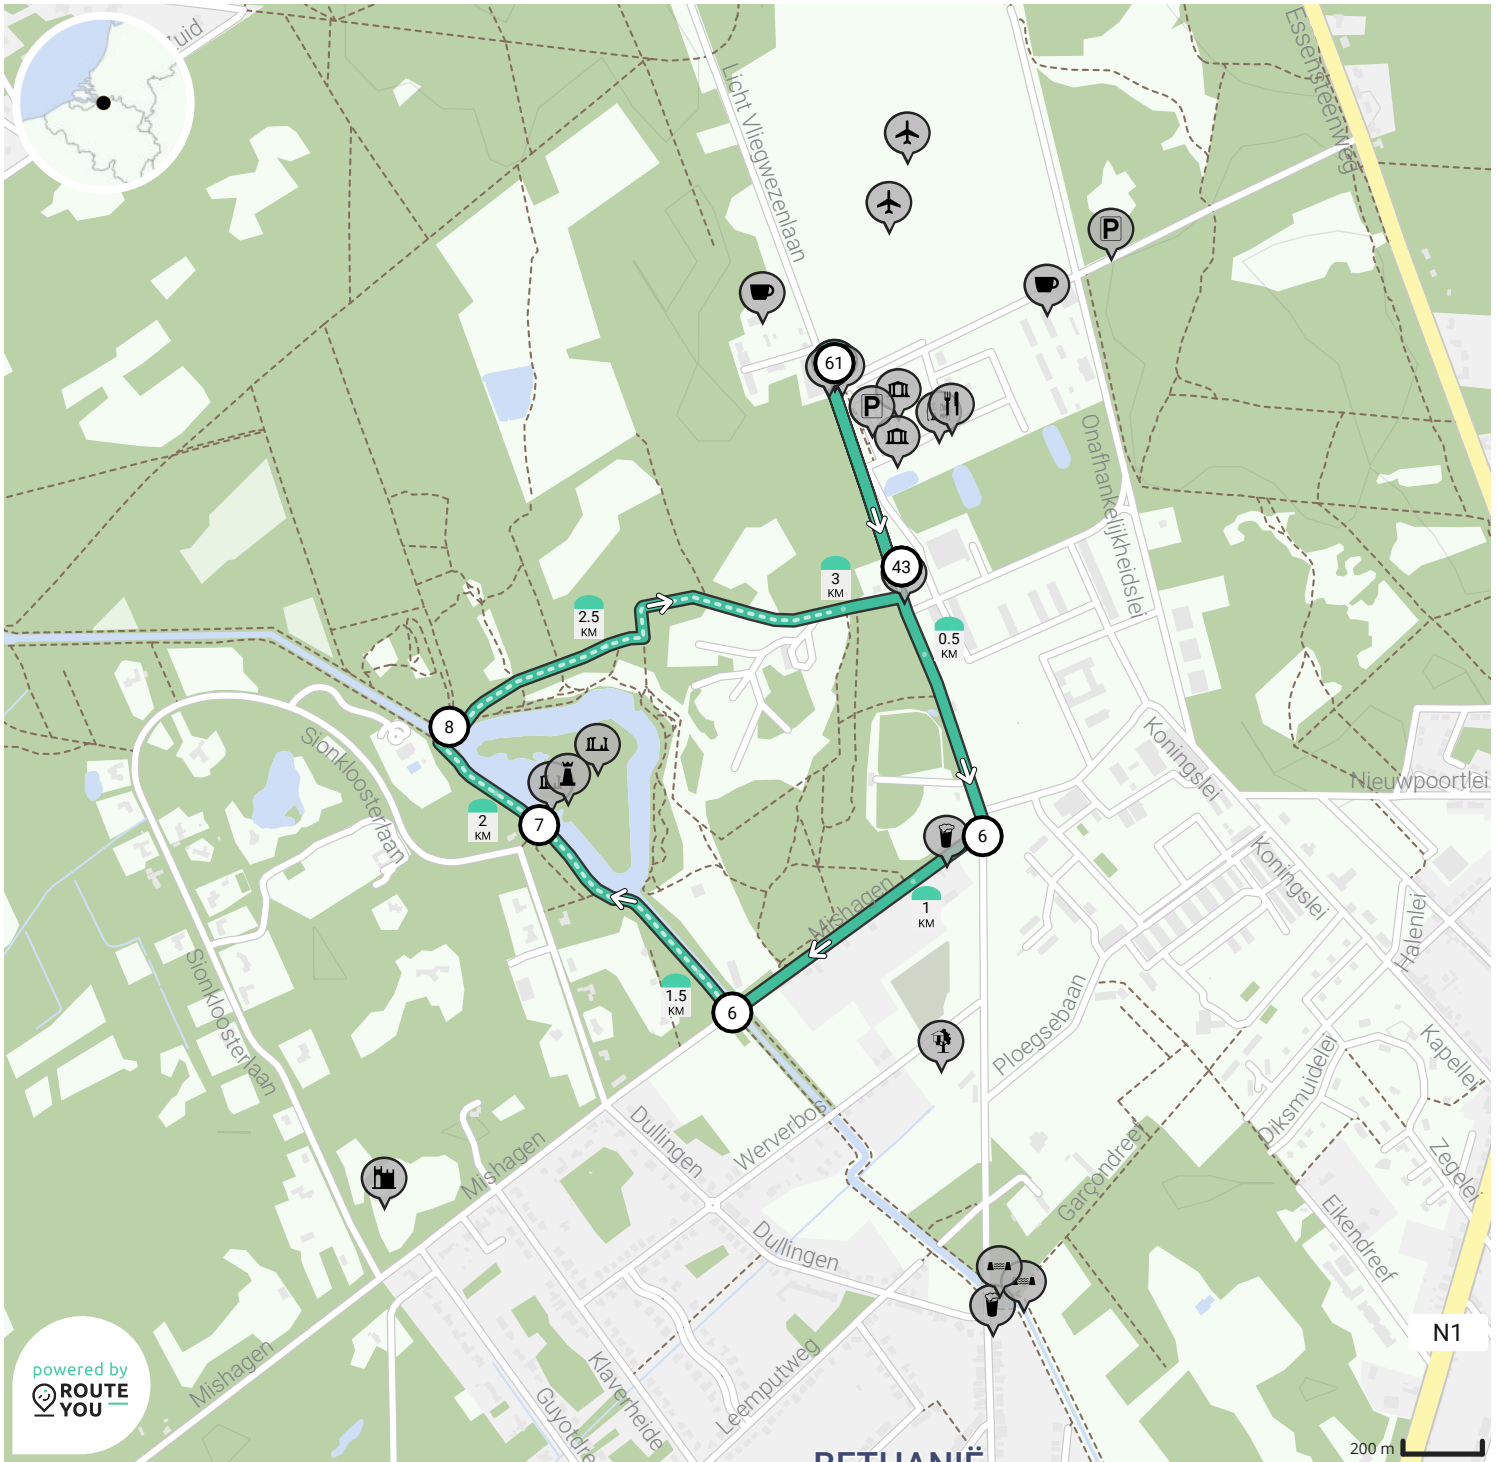

# Brasschaat\_Natuur\_Vliegveld\_3,5Km

Door Brasschaat toerisme

BEKIJK OP MOBIEL

↔ Lengte: 3.5 km

📍 Licht Vliegwezenlaan 1A, 2930 Maria-ter-Heide, België

↗ Stijging: 4 m

📍 Licht Vliegwezenlaan 1A, 2930 Maria-ter-Heide, België

📊 Moeilijkheidsgraad: 1/10

B R A S S C H A A T