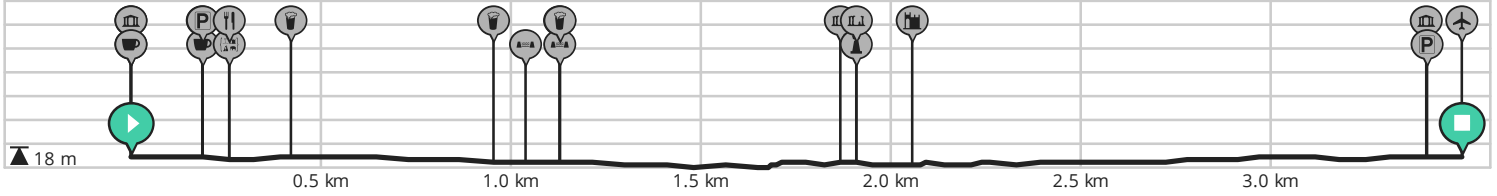

# Brasschaat\_Natuur\_Vliegveld\_3,5Km

Door Brasschaat toerisme

BEKIJK OP MOBIEL

↔ Lengte: 3.5 km

📍 Licht Vliegwezenlaan 1A, 2930 Maria-ter-Heide, België

↗ Stijging: 4 m

📍 Licht Vliegwezenlaan 1A, 2930 Maria-ter-Heide, België

📊 Moeilijkheidsgraad: 1/10

B R A S S C H A A T