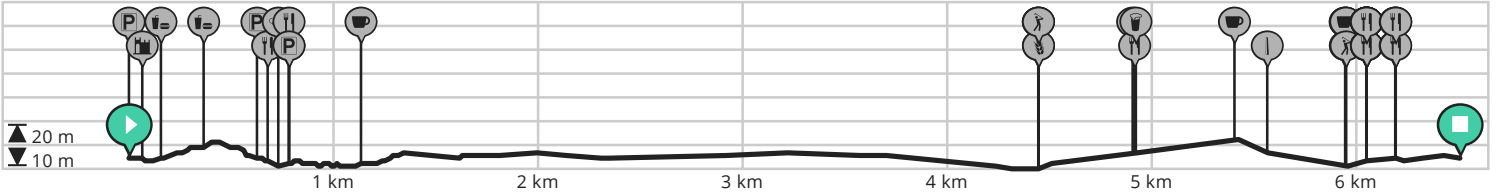

Brasschaat_Natuur_Het Park & Peerdsbos_6,5Km

Door Brasschaat toerisme

BEKIJK OP MOBIEL

- Lengte: 6.5 km
- Stijging: 25 m
- Moelijkheidsgraad: 4/10

- 4b, Miksebaan, 2930 Brasschaat, België / Belgique / Belgien
- 4b, Miksebaan, 2930 Brasschaat, België / Belgique / Belgien