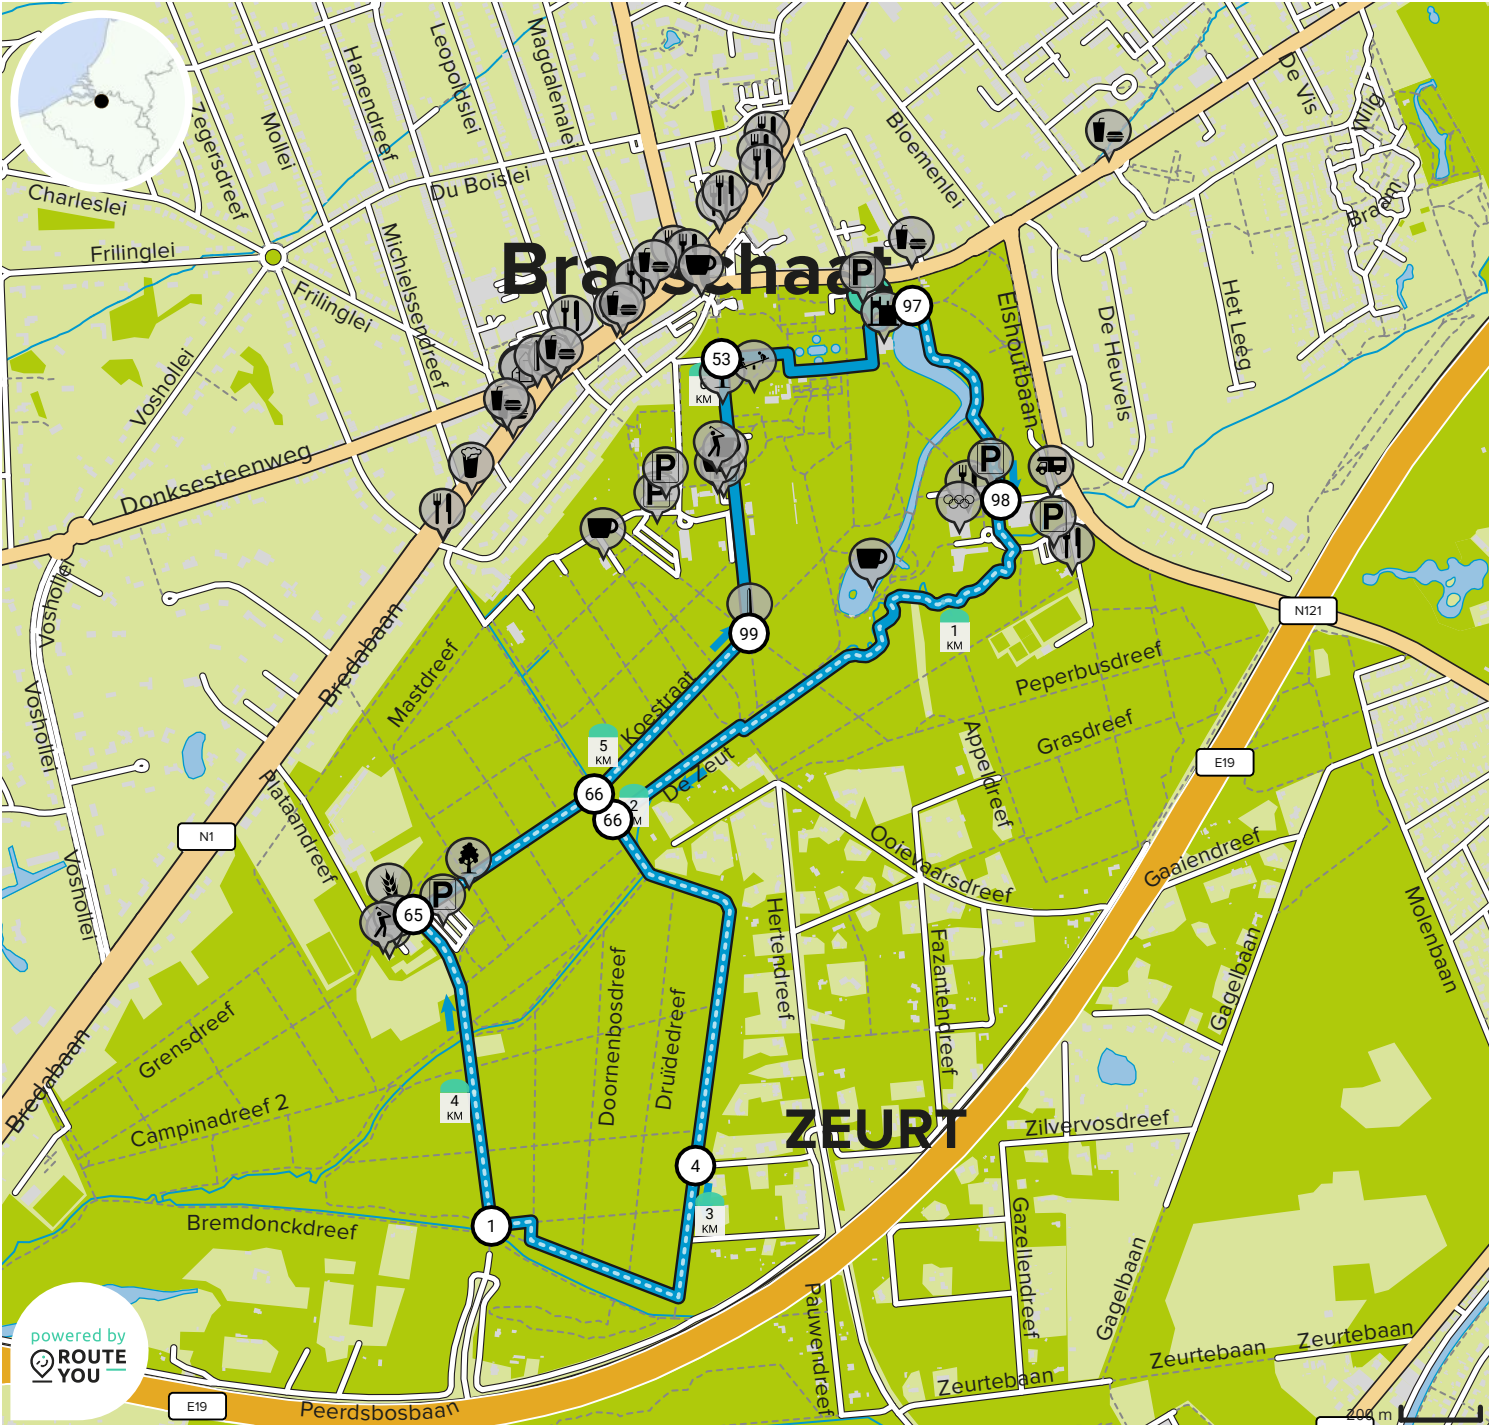

Brasschaat_Natuur_Het Park & Peerdsbos_6,5Km

Door Brasschaat toerisme

BEKIJK OP MOBIEL

- Lengte: 6.5 km
- Stijging: 25 m
- Moelijkheidsgraad: 4/10

- 4b, Miksebaan, 2930 Brasschaat, België / Belgique / Belgien
- 4b, Miksebaan, 2930 Brasschaat, België / Belgique / Belgien

Map Data: © OpenStreetMap Contributors; Cartography: © RouteYou

B R A S S C H A A T