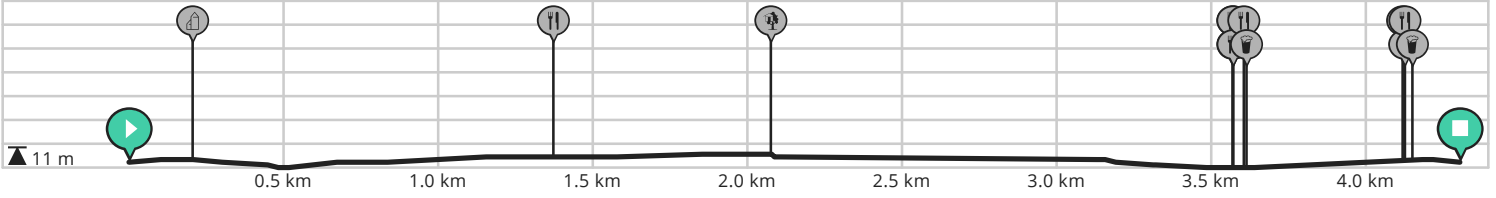

Brasschaat_Cultuur_ErfgoedMariaburg_4,3Km

Door Brasschaat toerisme

BEKIJK OP MOBIEEL

- ↔ Lengte: 4.3 km
- ↗ Stijging: 8 m
- 📶 Moeilijkheidsgraad: 1/10

📍 Boskapellei 46, 2930 Brasschaat, België

📍 Boskapellei 47, 2930 Brasschaat, België