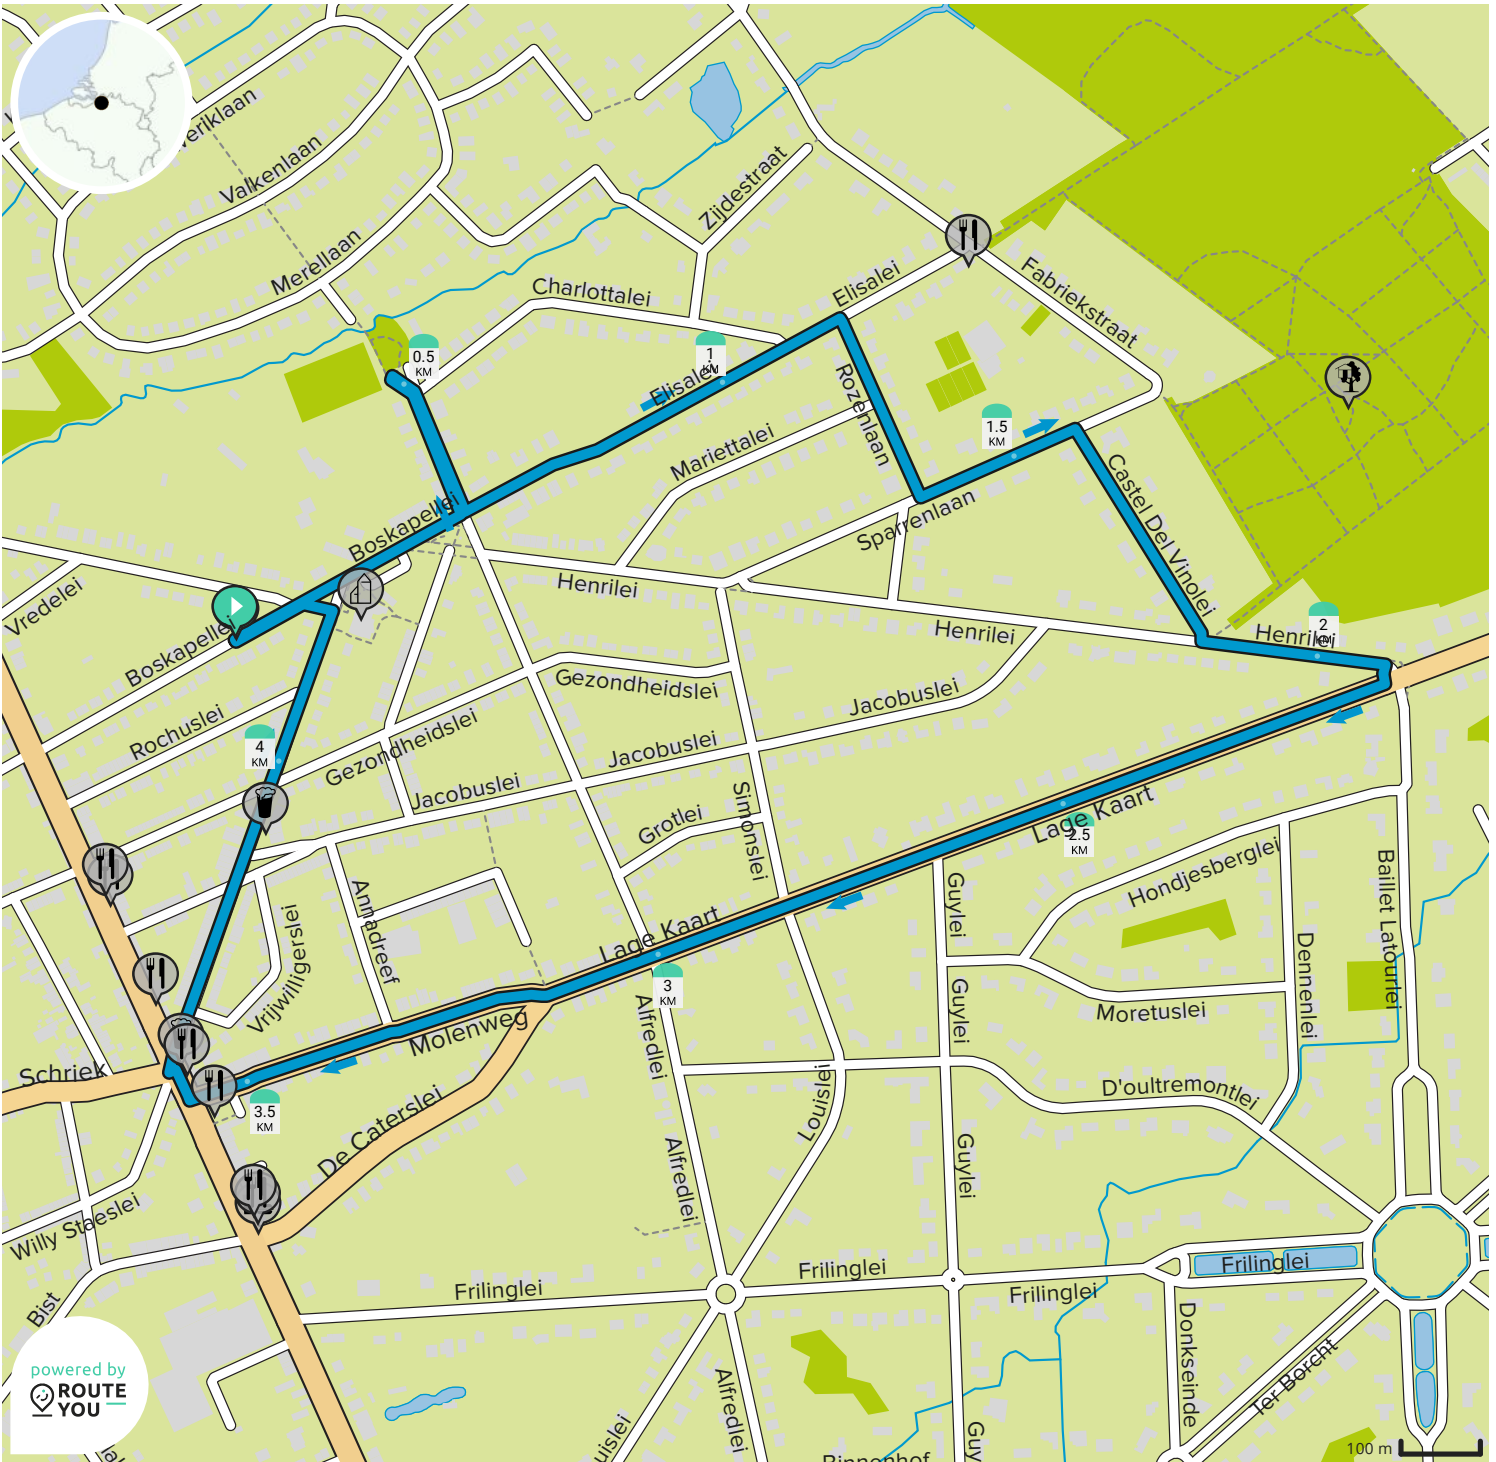

Brasschaat_Cultuur_ErfgoedMariaburg_4,3Km

Door Brasschaat toerisme

BEKIJK OP MOBIEEL

- ↔ Lengte: 4.3 km
- ↗ Stijging: 8 m
- 📶 Moeilijkheidsgraad: 1/10

📍 Boskapellei 46, 2930 Brasschaat, België

📍 Boskapellei 47, 2930 Brasschaat, België

powered by ROUTE YOU

Map Data: © OpenStreetMap Contributors; Cartography: © RouteYou

B R A S S C H A A T