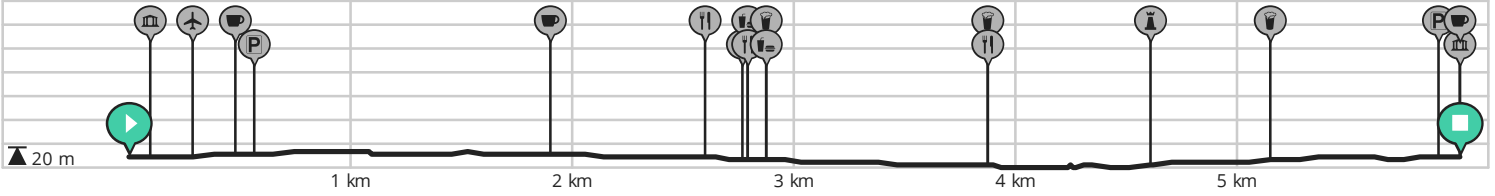

# Brasschaat\_Natuur\_Vliegveld\_6Km

Door Brasschaat toerisme

BEKIJK OP MOBIEL

↔ Lengte: 6.0 km

📍 Licht Vliegwezenlaan 2, 2930 Maria-ter-Heide, België

↗ Stijging: 6 m

📍 Licht Vliegwezenlaan 1A, 2930 Maria-ter-Heide, België

📊 Moeilijkheidsgraad: 3/10

Map Data: © OpenStreetMap Contributors; Cartography: © RouteYou

B R A S S C H A A T