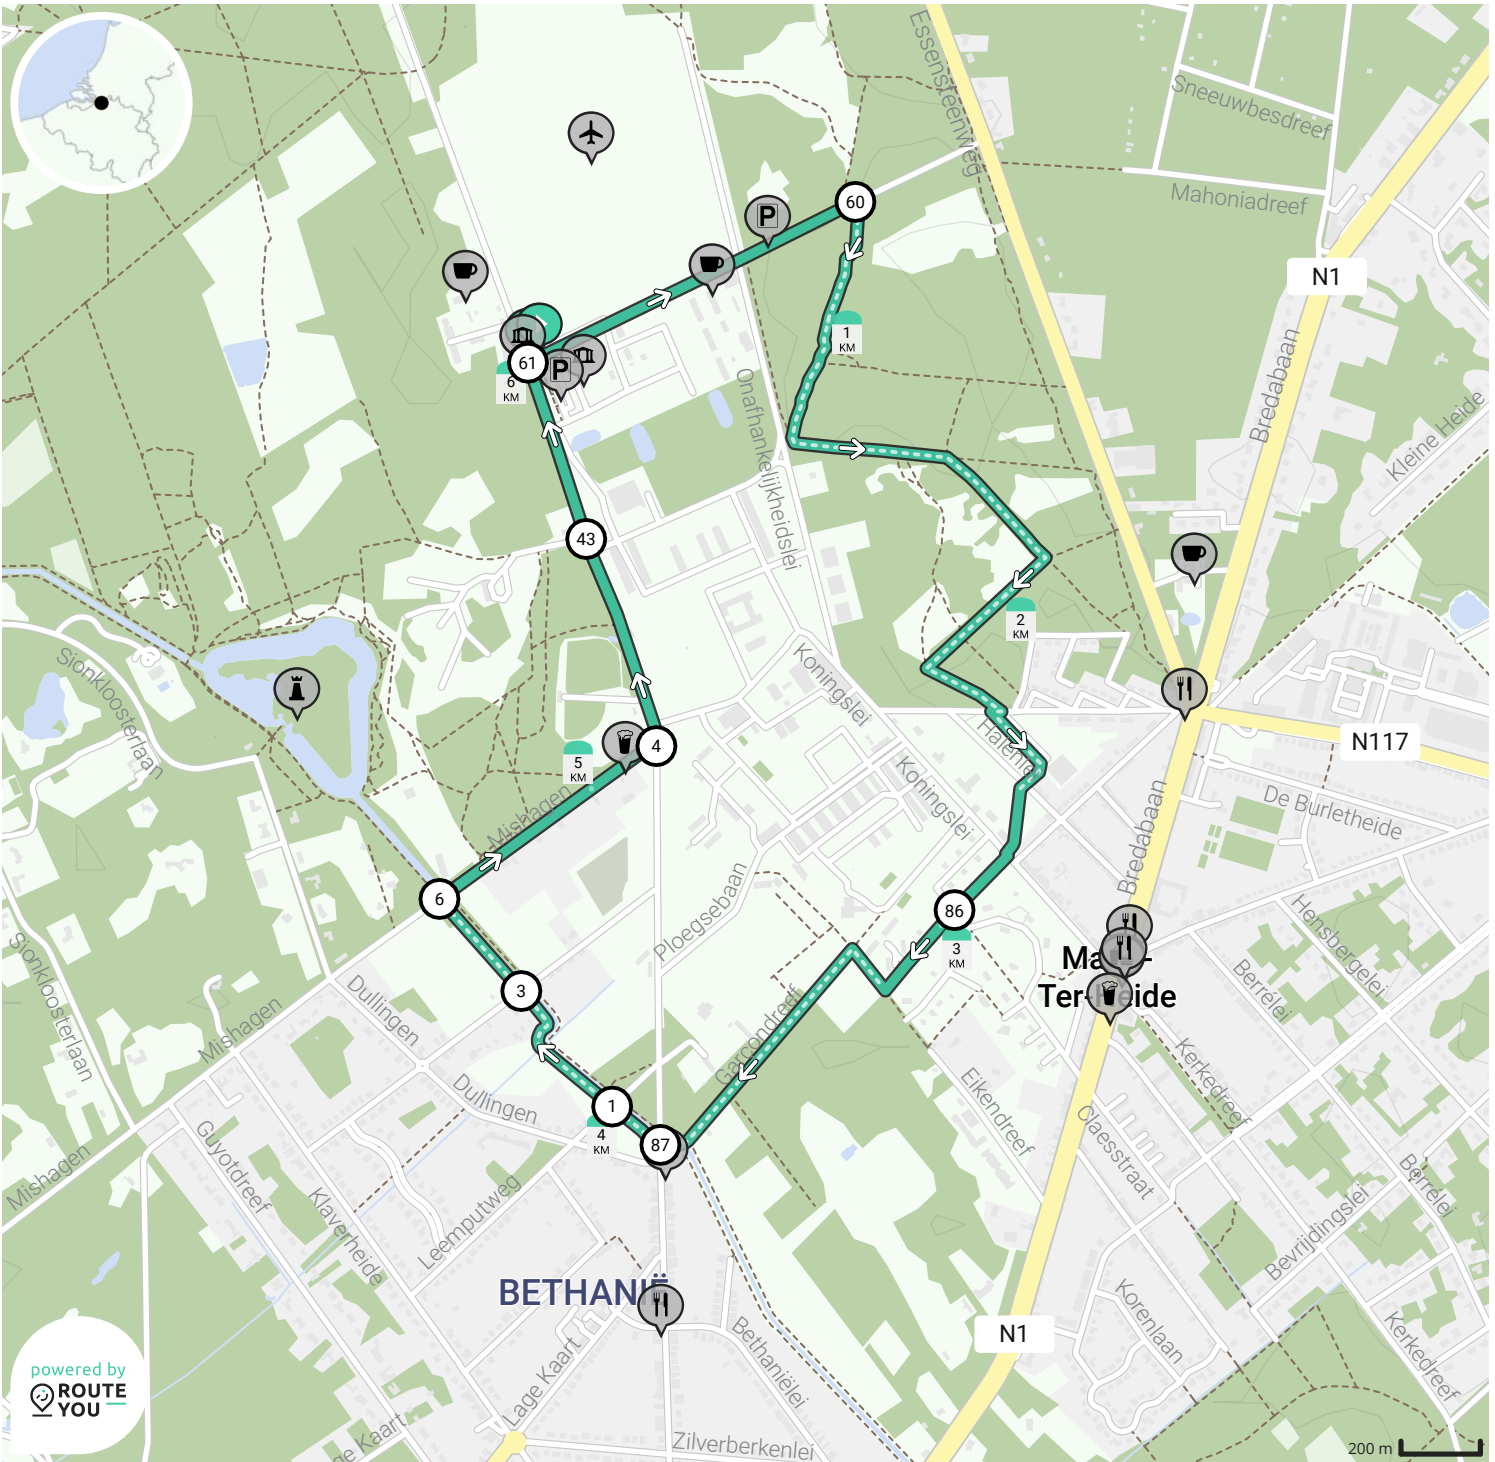

# Brasschaat\_Natuur\_Vliegveld\_6Km

Door Brasschaat toerisme

BEKIJK OP MOBIEL

↔ Lengte: 6.0 km

📍 Licht Vliegwezenlaan 2, 2930 Maria-ter-Heide, België

↗ Stijging: 6 m

📍 Licht Vliegwezenlaan 1A, 2930 Maria-ter-Heide, België

📊 Moeilijkheidsgraad: 3/10

Map Data: © OpenStreetMap Contributors; Cartography: © RouteYou

B R A S S C H A A T