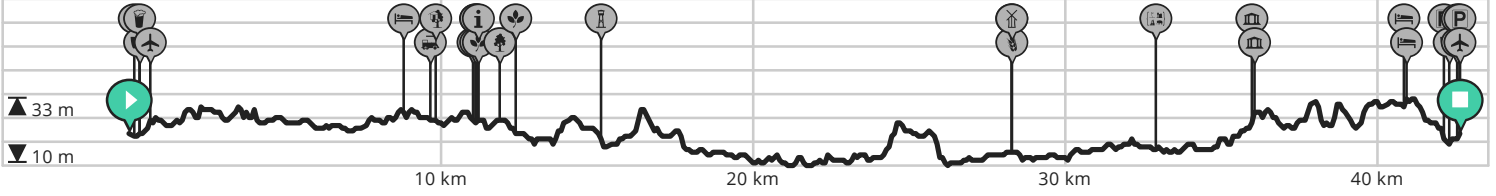

Brasschaat_naar de Kamthoutse heide_43Km

Door Brasschaat toerisme

BEKIJK OP MOBIEL

↔ Lengte: 42.6 km

↗ Stijging: 105 m

📊 Moeilijkheidsgraad: 3/10

📍 Licht Vliegwezenlaan, 2930 Brasschaat, België

📍 Licht Vliegwezenlaan, 2930 Brasschaat, België