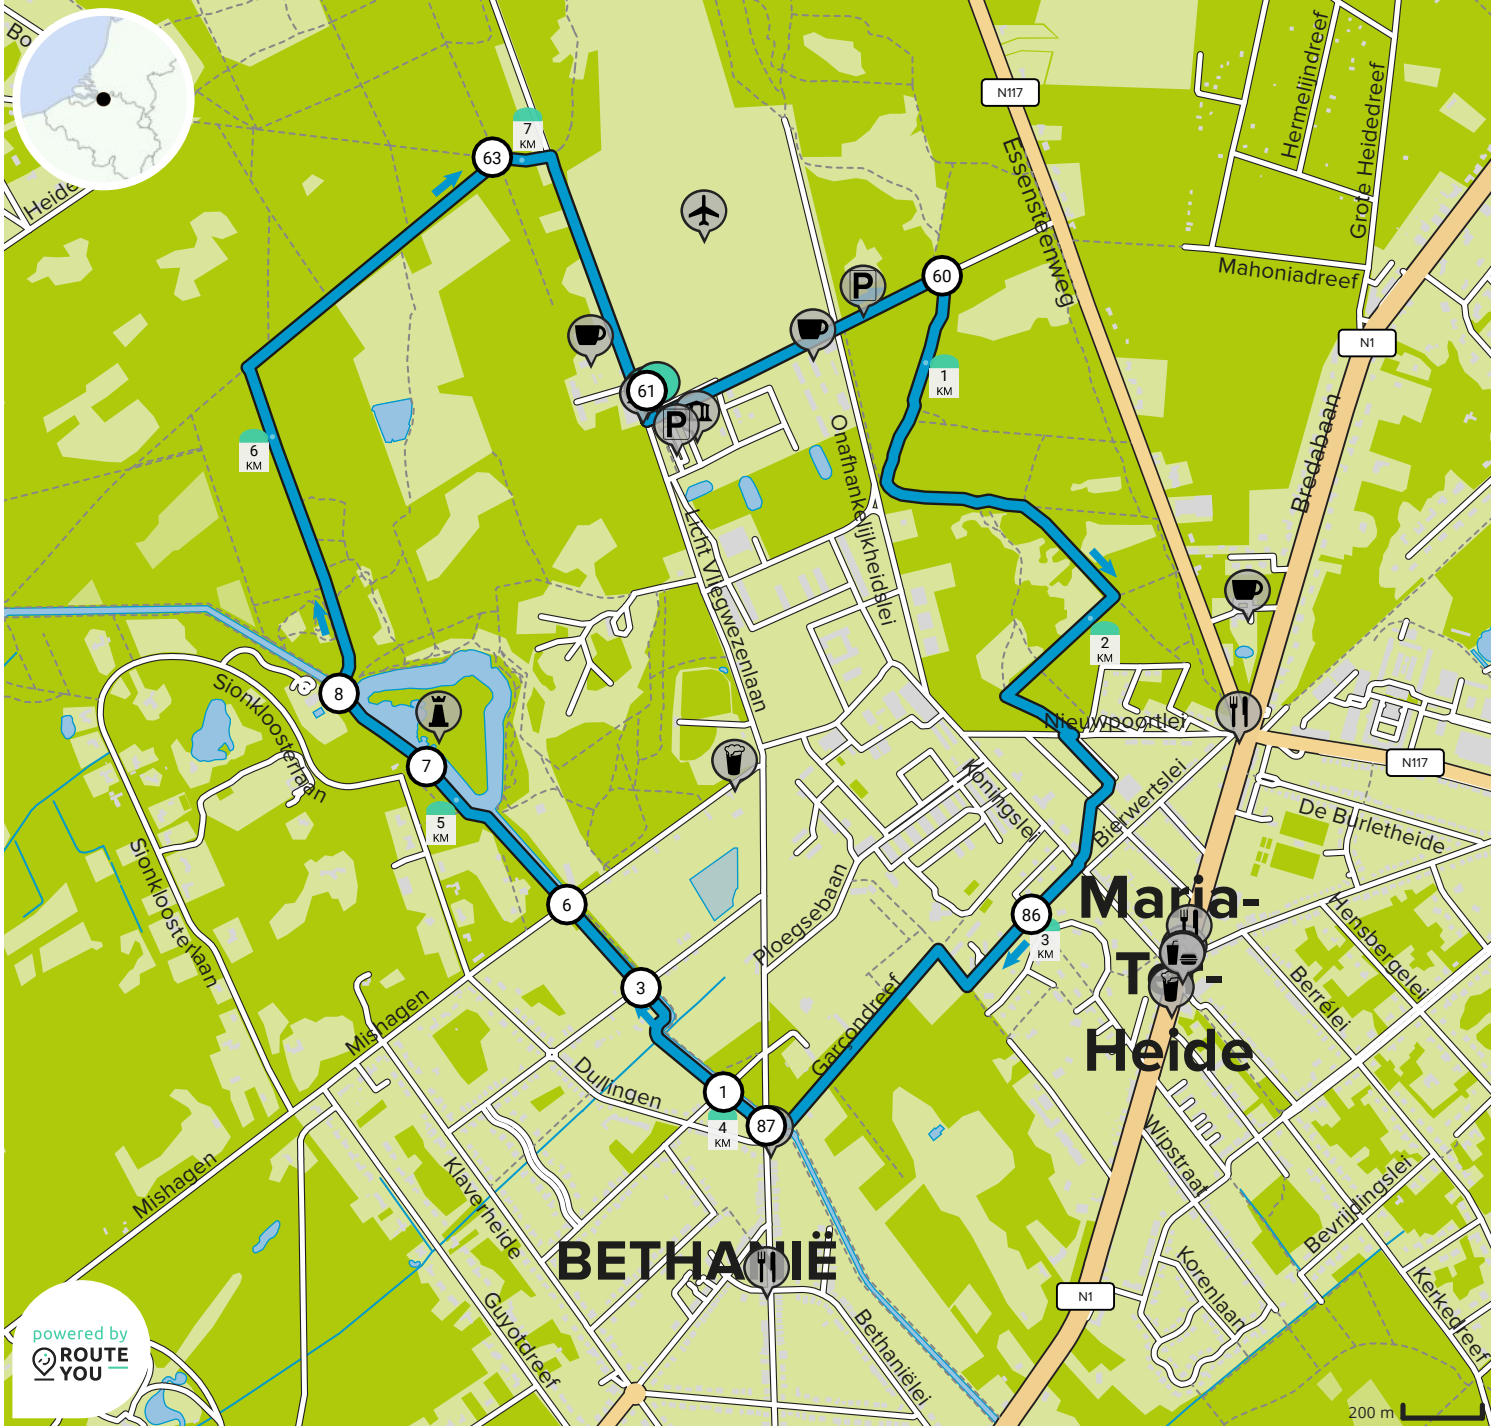

Brasschaat_Natuur_Klein Schietveld_7,7Km

Door Brasschaat toerisme

BEKIJK OP MOBIEL

- Lengte: 7.7 km
- Stijging: 19 m
- Moelijkheidsgraad: 4/10

- Brasschaat, Licht Vliegwezenlaan, 2930 Brasschaat, België / Belgique / Belgien
- Brasschaat, Licht Vliegwezenlaan, 2930 Brasschaat, België / Belgique / Belgien

Map Data: © OpenStreetMap Contributors; Cartography: © RouteYou

B R A S S C H A A T