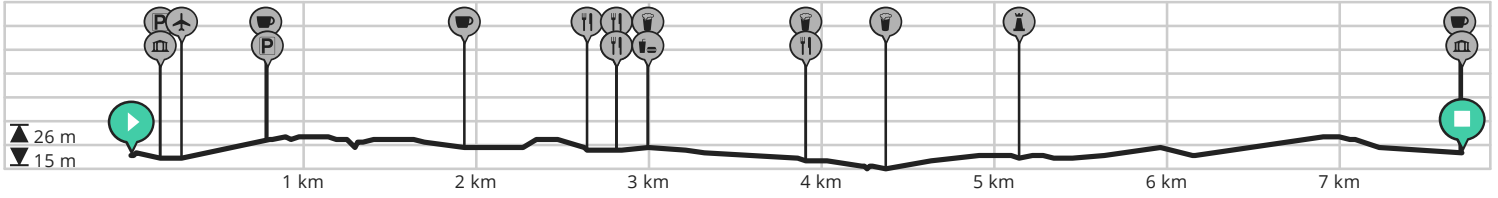

Brasschaat_Natuur_Klein Schietveld_7,7Km

Door Brasschaat toerisme

BEKIJK OP MOBIEL

- Lengte: 7.7 km
- Stijging: 19 m
- Moelijkheidsgraad: 4/10

- Brasschaat, Licht Vliegwezenlaan, 2930 Brasschaat, België / Belgique / Belgien
- Brasschaat, Licht Vliegwezenlaan, 2930 Brasschaat, België / Belgique / Belgien