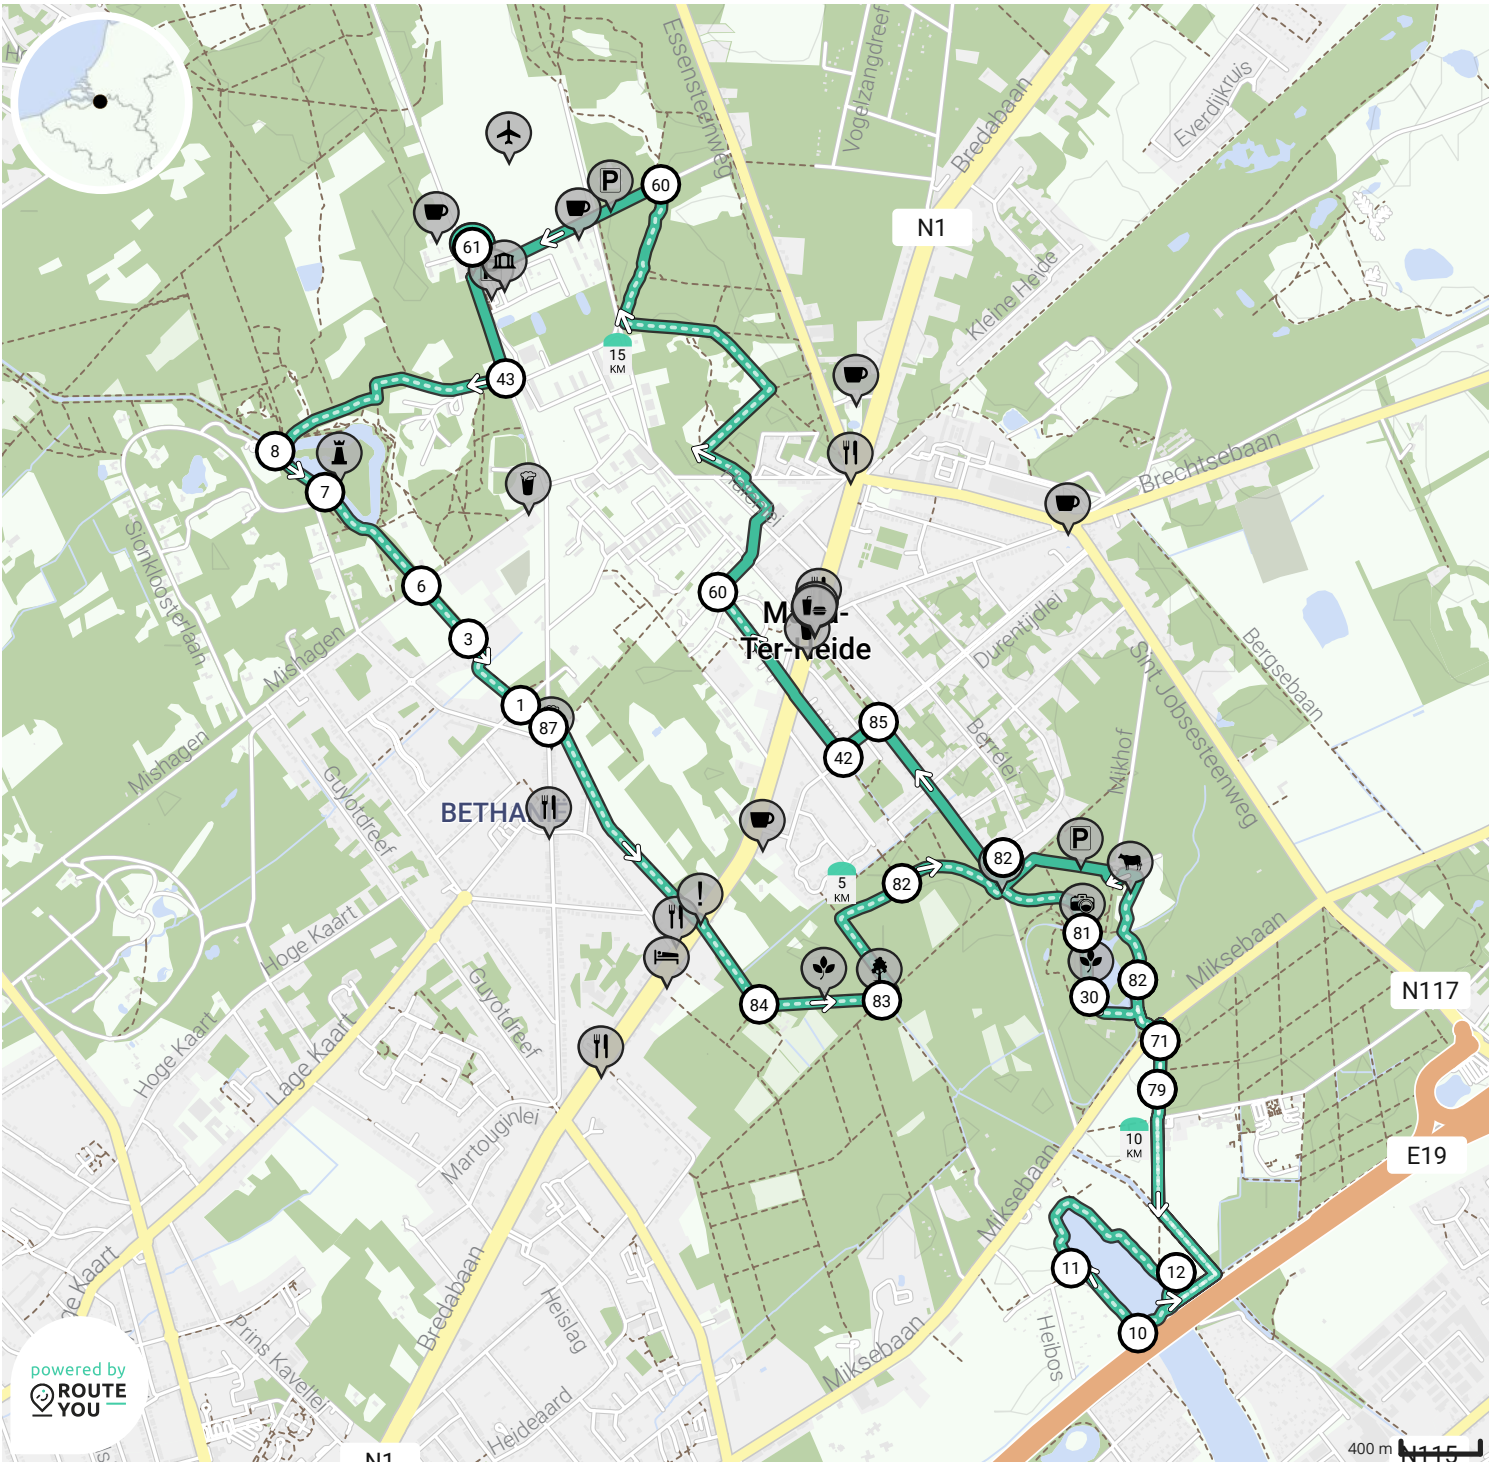

Brasschaat_Natuur_Vliegveld_16km

Door Brasschaat toerisme

BEKIJK OP MOBIEL

↔ Lengte: 16.3 km

📍 Licht Vliegwezenlaan 1A, 2930 Maria-ter-Heide, België

📈 Stijging: 10 m

📍 Licht Vliegwezenlaan 1A, 2930 Maria-ter-Heide, België

📊 Moeilijkheidsgraad: 3/10

B R A S S C H A A T