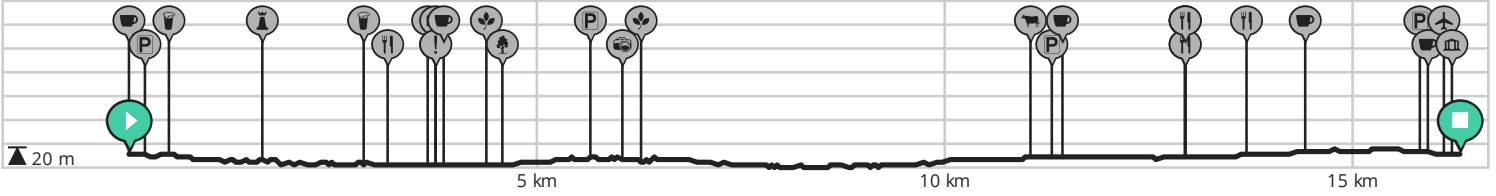

Brasschaat_Natuur_Vliegveld_16km

Door Brasschaat toerisme

BEKIJK OP MOBIEL

↔ Lengte: 16.3 km

📍 Licht Vliegwezenlaan 1A, 2930 Maria-ter-Heide, België

📈 Stijging: 10 m

📍 Licht Vliegwezenlaan 1A, 2930 Maria-ter-Heide, België

📊 Moeilijkheidsgraad: 3/10

B R A S S C H A A T